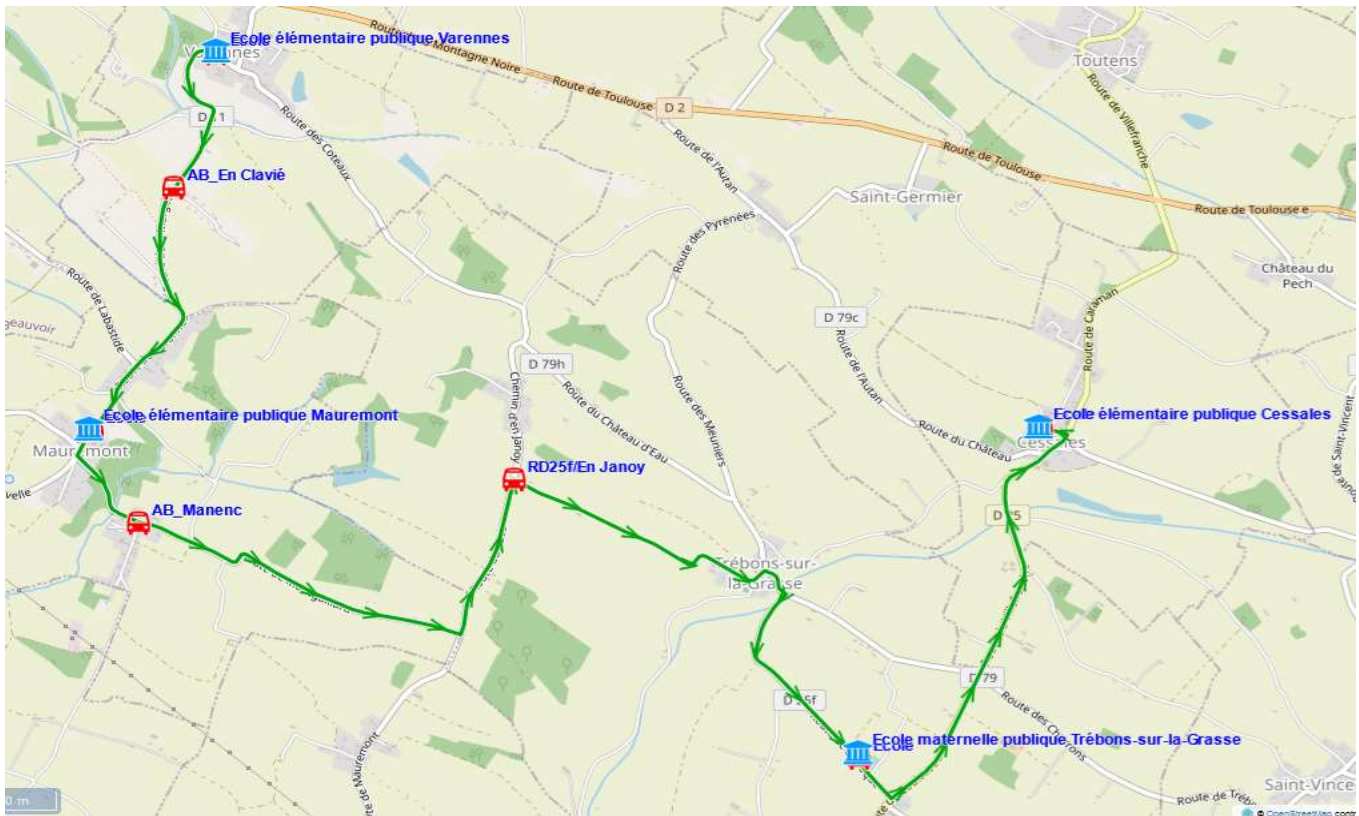

Fiche Horaire

Ligne : S3402 - RPI MAUREMONT-TREBONS-CESSALES

Validité à partir du 01/08/2023

Scol Course :		Oui
Commune	Itinéraires Km en charge Point d'arrêt	S3402A01 11,93 Immjv---
VARENNES	Ecole AB_En Clavié	08:25 08:26
MAUREMONT	Ecole AB_Manenc	08:30 08:34
TREBONS-SUR-LA-GRASSE	RD25f/En Janoy Ecole	08:38 08:43
CESSALES	Ecole	08:50

Transporteur
TRANSPORTS EN LAURAGAIS

Fiche Horaire

Ligne : S3402 - RPI MAUREMONT-TREBONS-CESSALES

Validité à partir du 01/08/2023

Commune	Scol Course :		Oui	Oui
	Itinéraires	S3402R01	S3402R01	S3402R01
	Km en charge	13,14	13,14	13,14
Point d'arrêt		--m----	lm-jv--	
CESSALES	Ecole	12:00	16:20	
TREBONS-SUR-LA-GRASSE	Ecole	12:09	16:30	
	L'Eglise	12:13	16:34	
MAUREMONT	RD25f/En Janoy	12:14	16:35	
	RD97/Manenc	12:18	16:39	
VARENNES	Ecole	12:22	16:43	
	RD11/En Clavié	12:26	16:47	
	Ecole	12:27	16:48	

Transporteur

TRANSPORTS EN LAURAGAIS