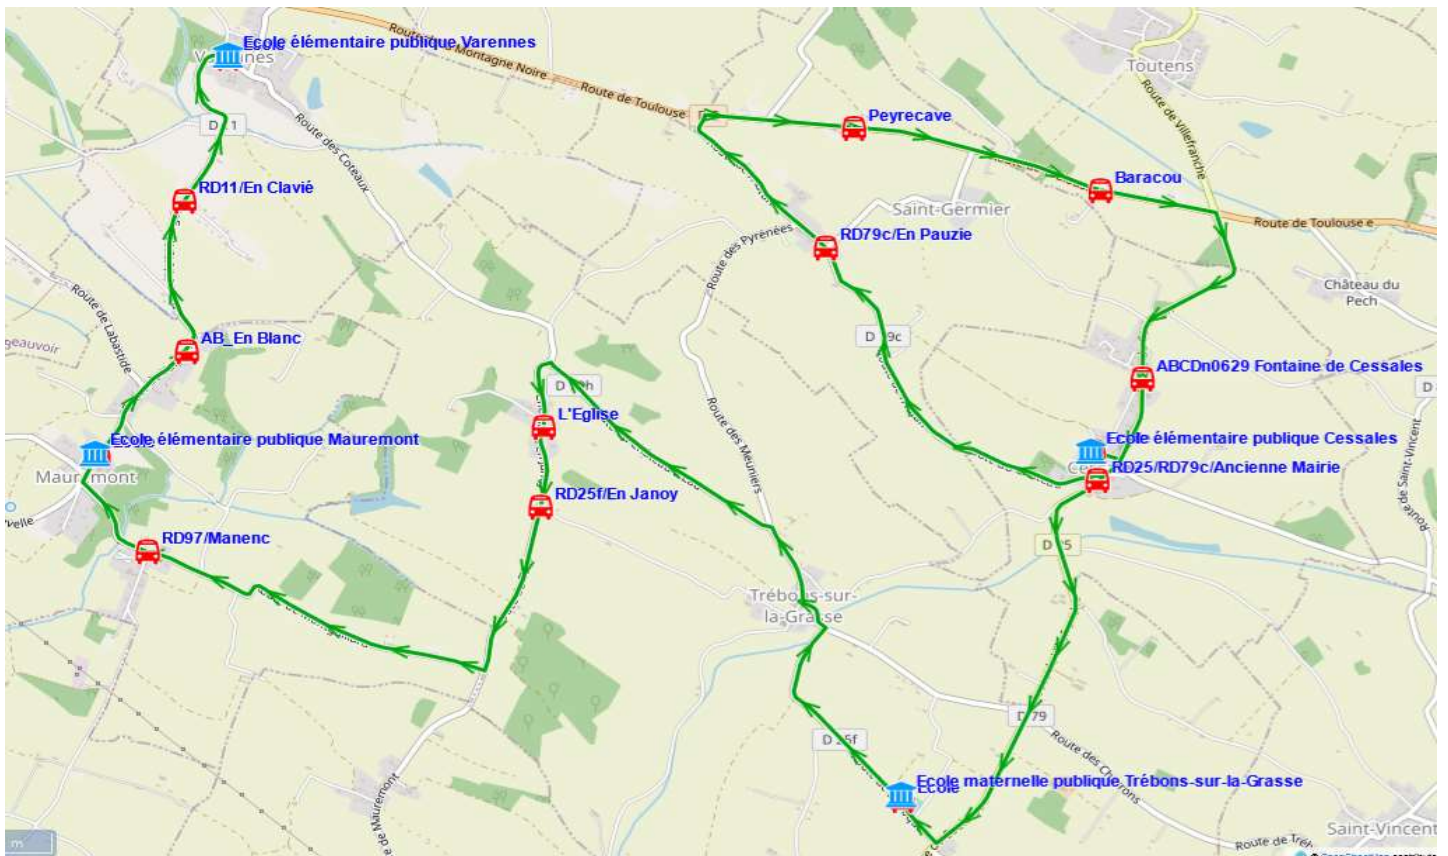

## Ligne : S3401 - RPI CESSALES-TREBONS-MAUREMONT

Validité à partir du 01/08/2023

Commune	Scol Course : Oui	
	Itinéraires Km en charge	S3401A01 20,61 Immjv---
CESSALES	Ecole	08:10
SAINT-GERMIER	RD79c/En Pauzie	08:16
	Peyrecave	08:20
TOUTENS	Baracou	08:21
CESSALES	ABCDn0629 Fontaine de Cessales	08:24
TREBONS-SUR-LA-GRASSE	RD25/RD79c/Ancienne Mairie	08:25
	Ecole	08:29
	L'Eglise	08:37
MAUREMONT	RD25f/En Janoy	08:39
	RD97/Manenc	08:44
	Ecole	08:47
VARENNES	AB_En Blanc	08:50
	RD11/En Clavié	08:52
	Ecole	08:55

### Transporteur

TRANSPORTS EN LAURAGAIS

## Ligne : S3401 - RPI CESSALES-TREBONS-MAUREMONT

Validité à partir du 01/08/2023

Commune	Point d'arrêt	Scol Course :	
		Oui	Oui
Itinéraires		S3401R01	S3401R01
Km en charge		19,09	19,09
		--m----	Im-jv--
VARENNES	Ecole	12:00	16:20
MAUREMONT	AB_En Clavié	12:02	16:22
	RD11/Croix de la Belle/En Blanc	12:03	16:23
TREBONS-SUR-LA-GRASSE	Ecole	12:05	16:25
	AB_Manenc	12:07	16:27
	RD25f/En Janoy	12:12	16:32
SAINT-GERMIER	Ecole	12:17	16:37
	RD79c/En Pauzie	12:26	16:46
	Peyrecave	12:29	16:49
TOUTENS	Baracou	12:30	16:50
CESSALES	ABCDn0629 Fontaine de Cessales	12:34	16:54
	RD25/RD79c/Ancienne Mairie	12:35	16:55