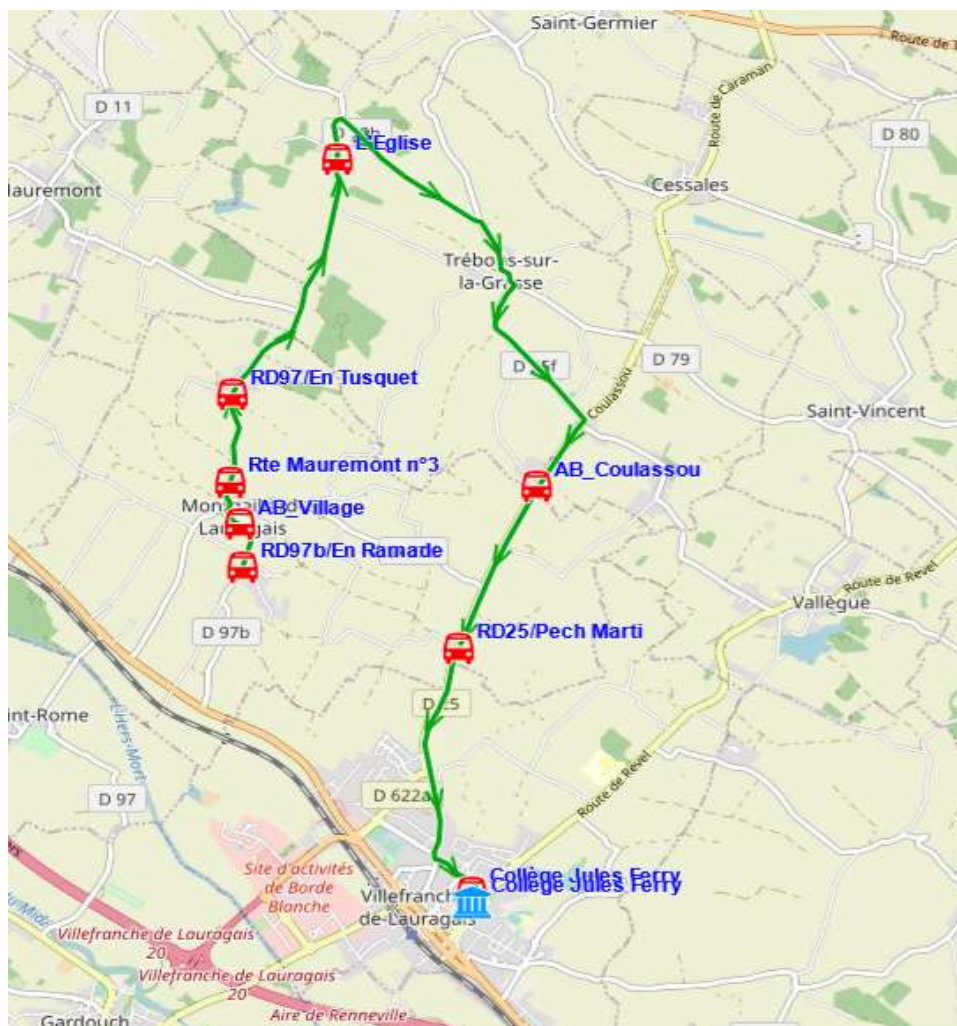

Fiche Horaire

Ligne : S3162 - MONTGAILLARD-COLLEGE VILLEFRANCHE LGS

Validité à partir du 01/08/2023

Scol Course : Oui

Commune	Itinéraires	S3162A01
	Km en charge	12,66
	Point d'arrêt	Immjv---
MONTGAILLARD-LAURAGAIS	RD97b/En Ramade	07:50
	AB_Village	07:52
	Rte Mauremont n°3	07:53
	RD97/En Tusquet	07:55
TREBONS-SUR-LA-GRASSE	L'Eglise	07:59
	AB_Coulassou	08:08
MONTGAILLARD-LAURAGAIS	RD25/Pech Marti	08:10
VILLEFRANCHE-DE-LAURAGAIS	Collège Jules Ferry	08:15

Transporteur

TRANSPORTS EN LAURAGAIS

Fiche Horaire

Ligne : **S3162 - MONTGAILLARD-COLLEGE VILLEFRANCHE LGS**

Validité à partir du 01/08/2023

Commune	Scol Course :		
	Itinéraires Km en charge Point d'arrêt	Oui S3162R01 15 --m-----	Oui S3162R01 15 lm-jv---
VILLEFRANCHE-DE-LAURAGAIS	Collège Jules Ferry	12:35	17:15
MONTGAILLARD-LAURAGAIS	RD97b/En Ramade	12:44	17:24
	AB_Village	12:45	17:25
	Rte Mauremont n°3	12:47	17:27
	RD97/En Tusquet	12:49	17:29
	L'Eglise	12:53	17:33
TREBONS-SUR-LA-GRASSE	AB_Coulassou	13:00	17:40
MONTGAILLARD-LAURAGAIS	RD25/Pech Marti	13:02	17:42

Transporteur

TRANSPORTS EN LAURAGAIS