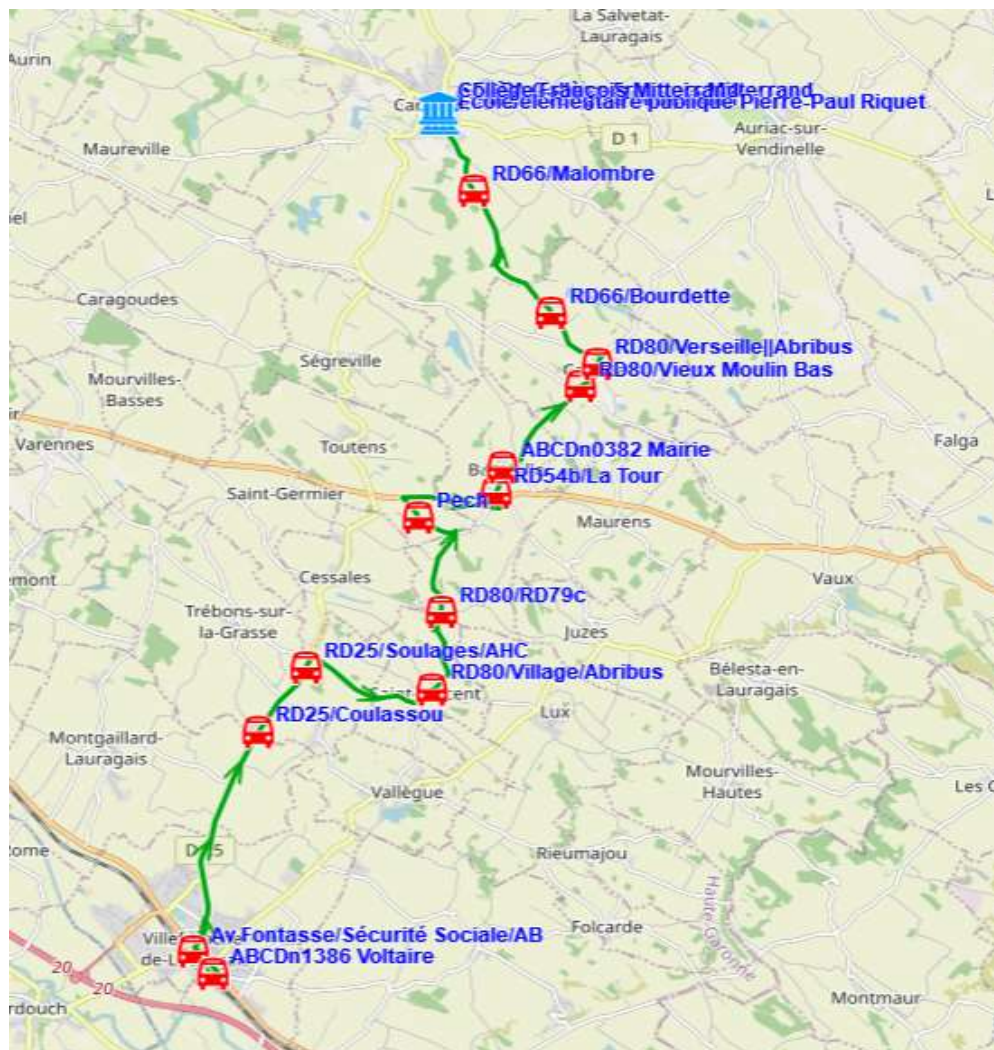

## Ligne : S3131 - VILLEFRANCHE-SEGPA COLLEGE CARAMAN

Validité à partir du 22/09/2022

Scol Course : Oui

Commune	Point d'arrêt	Itinéraires Km en charge	S3131A01 23,83 Immjv---
VILLEFRANCHE-DE-LAURAGAIS	Av Fontasse/Sécurité Sociale/AB		07:30
	ABCDn1386 Voltaire		07:32
TREBONS-SUR-LA-GRASSE	RD25/Coulassou		07:40
	RD25/Soulages/AHC		07:42
SAINT-VINCENT	RD80/Village/Abribus		07:46
BEAUVILLE	RD80/RD79c		07:48
TOUTENS	Pech		07:52
BEAUVILLE	RD54b/La Tour		07:57
	ABCDn0382 Mairie		07:58
CAMBIAC	RD80/Vieux Moulin Bas		08:03
	RD80/Verseille Abribus		08:05
	RD66/Bourdette		08:08
CARAMAN	RD66/Malombre		08:12
	Ecole		08:15
	Collège François Mitterrand		08:17

### Transporteur

VERDIE AUTOCARS (DREMIL)

## Ligne : S3131 - VILLEFRANCHE-SEGPA COLLEGE CARAMAN

Validité à partir du 22/09/2022

Commune	Point d'arrêt	Scol Course :	Oui	Oui
		Itinéraires Km en charge	S3131R01 23,5 --m-----	S3131R01 23,5 lm-jv---
CARAMAN	Ecole		13:30	17:10
	Collège François Mitterrand		13:30	17:10
CAMBIAC	RD66/Bourdette		13:38	17:18
	_Verseille		13:40	17:20
BEAUVILLE	RD80/Vieux Moulin Bas		13:41	17:21
	ABCDn0382 Mairie		13:46	17:26
TOUTENS	RD54b/La Tour		13:48	17:28
	Pech		13:52	17:32
BEAUVILLE	RD80/RD79c		13:56	17:36
SAINT-VINCENT	RD80/Village/Abribus		13:58	17:38
TREBONS-SUR-LA-GRASSE	RD25/Soulages/AHC		14:03	17:43
	RD25/Coulassou		14:05	17:45
VILLEFRANCHE-DE-LAURAGAIS	Av Fontasse/Sécurité Sociale/AB		14:13	17:53
	ABCDn1386 Voltaire		14:14	17:54