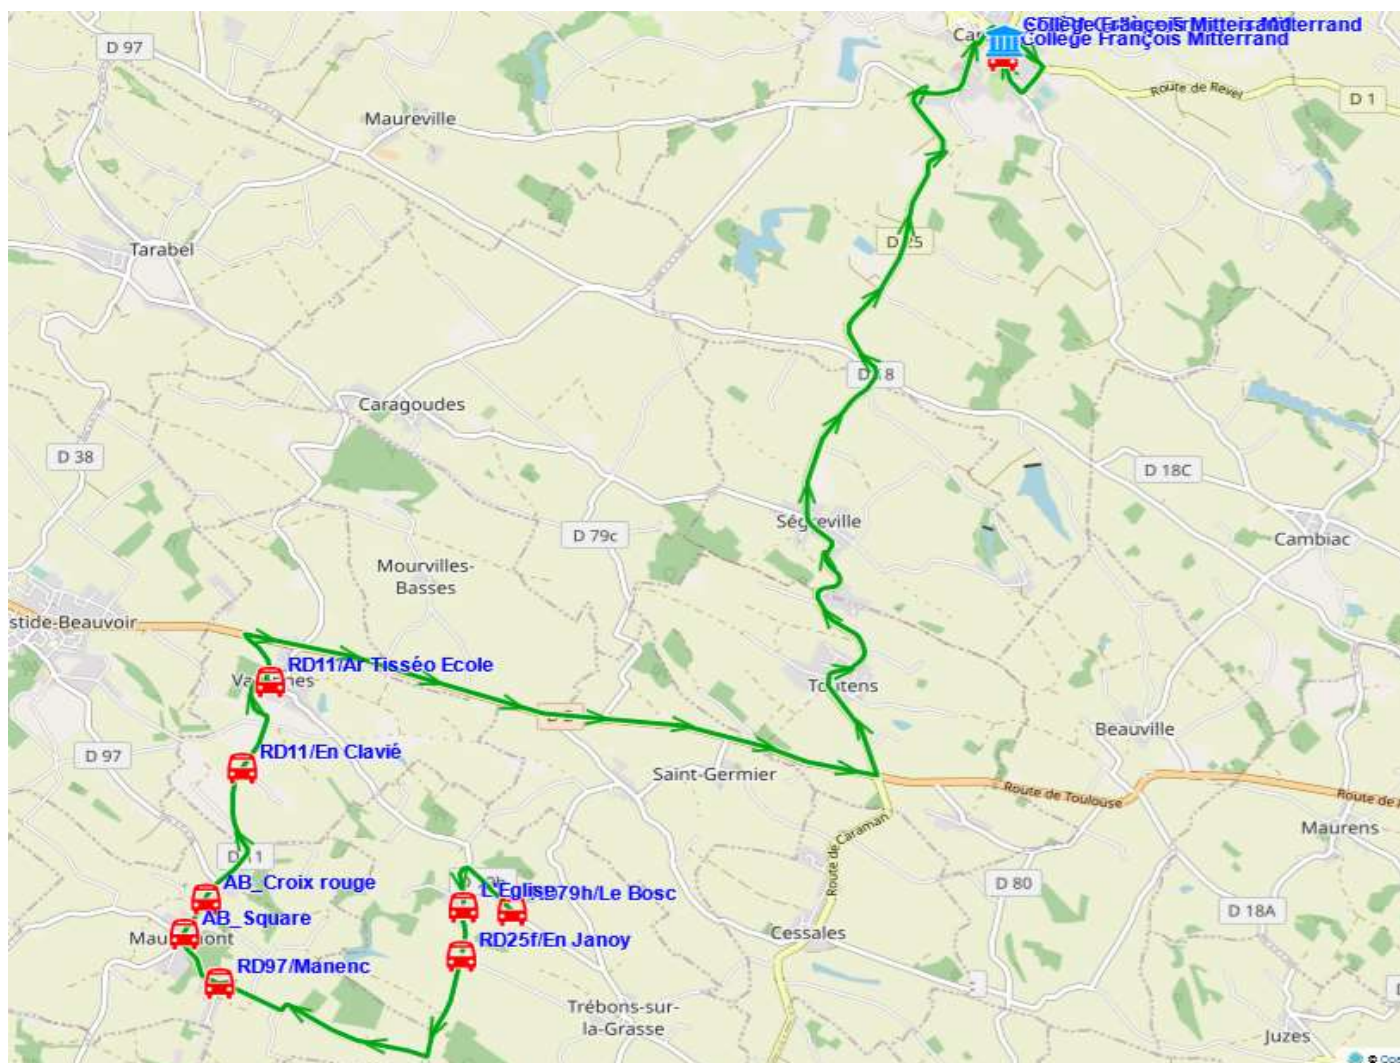

Fiche Horaire

Ligne : S3119 - MAUREMONT-COLLEGE CARAMAN

Validité à partir du 01/08/2023

Scol Course : Oui

Commune	Itinéraires Km en charge	S3119A01 22,87 Immjv---
TREBONS-SUR-LA-GRASSE	RD79h/Le Bosc	07:45
	L'Eglise	07:46
	RD25f/En Janoy	07:47
MAUREMONT	RD97/Manenc	07:50
	AB_Square	07:52
	AB_Croix rouge	07:53
VARENNES	RD11/En Clavié	07:56
	RD11/Ar Tisséo Ecole	07:58
CARAMAN	Collège François Mitterrand	08:20

Transporteur

ALCIS TRANSPORTS

Fiche Horaire

Ligne : S3119 - MAUREMONT-COLLEGE CARAMAN

Validité à partir du 01/08/2023

Commune	Point d'arrêt	Scol Course :	
		Oui	Oui
	Itinéraires	S3119R01	S3119R01
	Km en charge	21,95	21,95
		--m----	lm-jv---
CARAMAN	Collège François Mitterrand	13:30	17:10
TREBONS-SUR-LA-GRASSE	RD79h/Le Bosc	13:50	17:30
	L'Eglise	13:51	17:31
	RD25f/En Janoy	13:52	17:32
MAUREMONT	RD97/Manenc	13:55	17:35
	AB_Square	13:57	17:37
	AB_Croix rouge	13:58	17:38
VARENNES	RD11/En Clavié	14:01	17:41
	RD11/Ar Tisséo Ecole	14:03	17:43

Transporteur

ALCIS TRANSPORTS