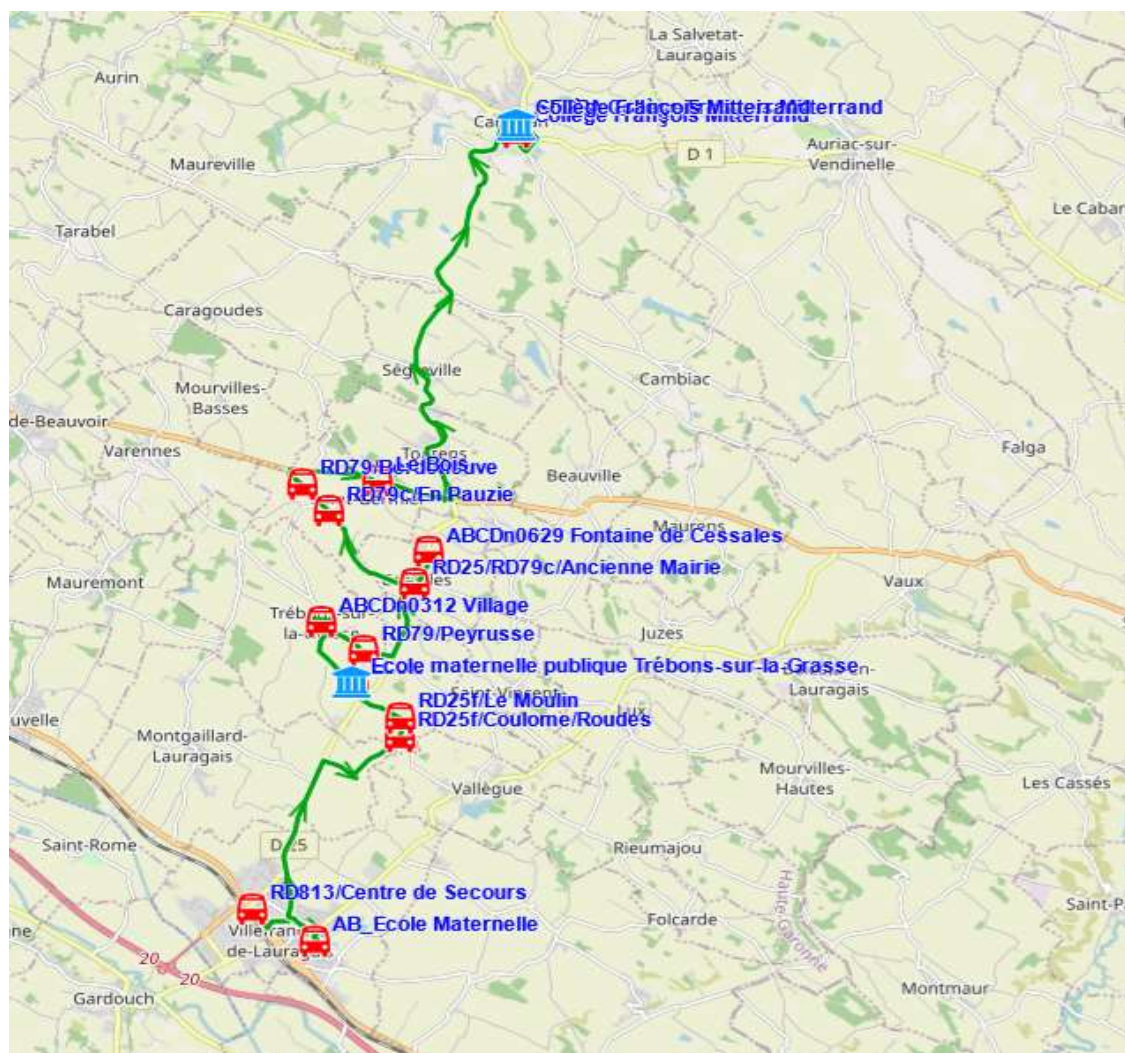

## Ligne : S3118 - TREBONS SUR LA GRASSE-COLLEGE CARAMAN

Validité à partir du 01/08/2023

Scol Course : Oui

Commune	Itinéraires Km en charge	S3118A01 29,04 Immjv---
Commune	Point d'arrêt	
VILLEFRANCHE-DE-LAURAGAIS	RD813/Centre de Secours	07:30
	AB_Ecole Maternelle	07:35
TREBONS-SUR-LA-GRASSE	RD25f/Coulome/Roudes	07:40
	RD25f/Le Moulin	07:41
	Ecole	07:43
	ABCDn0312 Village	07:45
	RD79/Peyrusse	07:47
CESSALES	ABCDn0629 Fontaine de Cessales	07:50
	RD25/RD79c/Ancienne Mairie	07:52
SAINT-GERMIER	RD79c/En Pauzie	07:55
	RD79/Bordeneuve	07:56
	Le Bois	07:58
CARAMAN	Collège François Mitterrand	08:20

### Transporteur

TRANSPORTS EN LAURAGAIS

## Ligne : S3118 - TREBONS SUR LA GRASSE-COLLEGE CARAMAN

Validité à partir du 01/08/2023

Commune	Point d'arrêt	Scol Course :	Oui	Oui
		Itinéraires Km en charge	S3118R01 28,17	S3118R01 28,17
CARAMAN	Collège François Mitterrand		13:30	17:10
SAINT-GERMIER	Le Bois		13:48	17:28
	RD79/Bordeneuve		13:50	17:30
	RD79c/En Pauzie		13:51	17:31
	RD25/RD79c/Ancienne Mairie		13:54	17:34
CESSALES	AB_Fontaine de Cessales		13:55	17:35
	RD79/Peyrusse		13:58	17:38
TREBONS-SUR-LA-GRASSE	ABCDn0312 Village		14:00	17:40
	Ecole		14:02	17:42
	RD25f/Le Moulin		14:04	17:44
	RD25f/Coulome/Roudes		14:05	17:45
	AB_Ecole Maternelle		14:10	17:50
VILLEFRANCHE-DE-LAURAGAIS	RD813/Centre de Secours		14:15	17:55