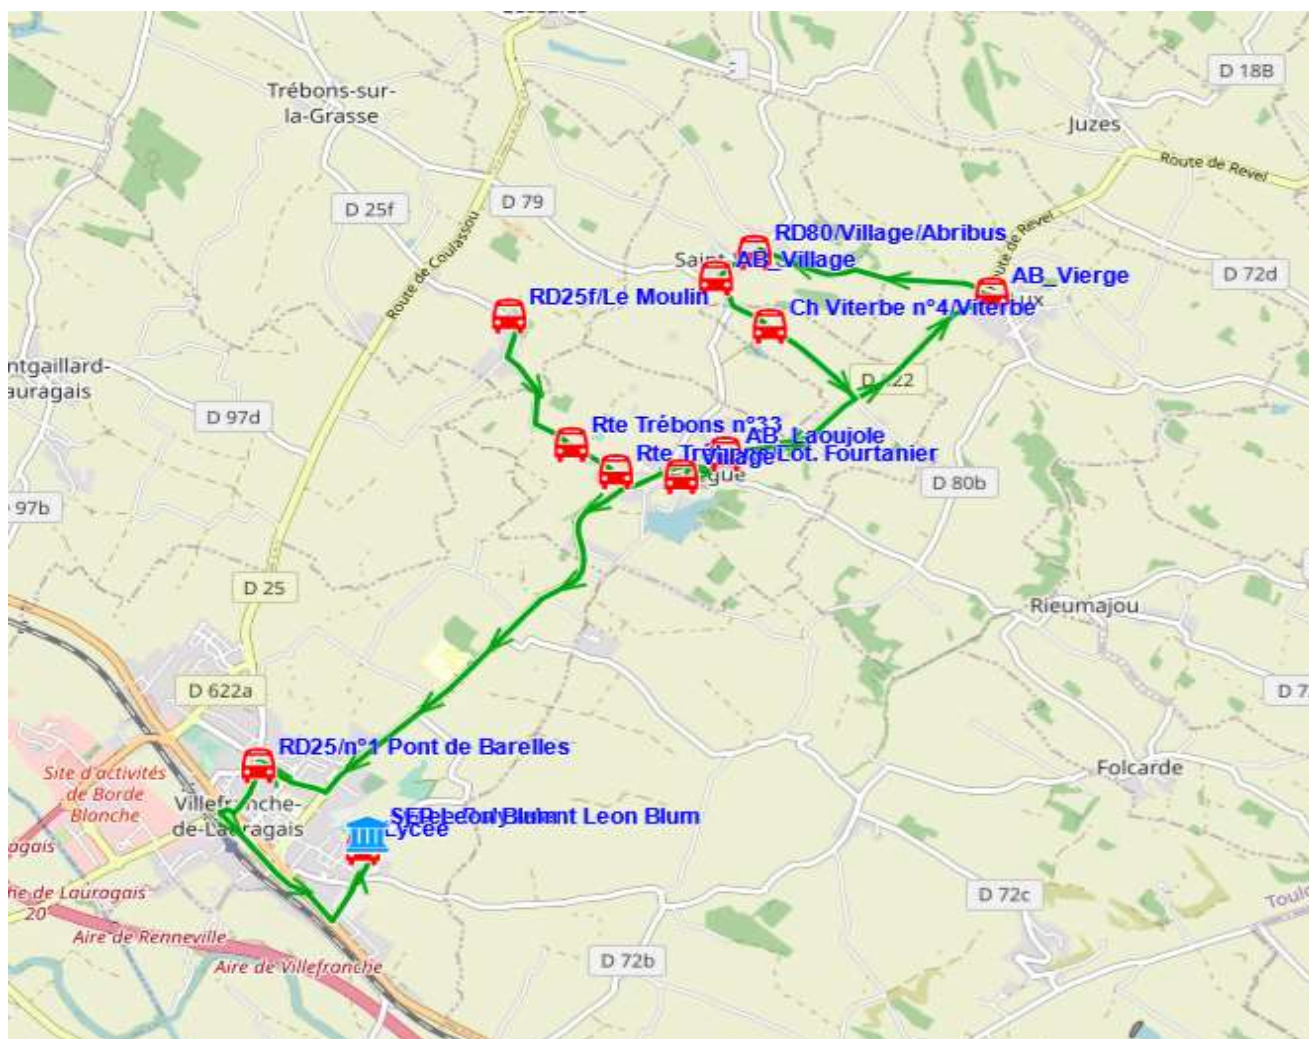

Fiche Horaire

Ligne : S3046 - LUX-LYCEE VILLEFRANCHE LGS

Validité à partir du 01/08/2023

Scol Course : Oui

Commune	Itinéraires Km en charge Point d'arrêt	S3046A01 16,56 Immjv---
TREBONS-SUR-LA-GRASSE	RD25f/Le Moulin	07:10
VALLEGUE	Rte Trébons n°33	07:13
	Rte Trébons/Lot. Fourtanier	07:14
LUX	AB_Vierge	07:19
SAINT-VINCENT	RD80/Village/Abribus	07:23
	AB_Village	07:25
VALLEGUE	Ch Viterbe n°4/Viterbe	07:26
	AB_Laoujole	07:27
	Village	07:29
VILLEFRANCHE-DE-LAURAGAIS	RD25/n°1 Pont de Barelles	07:34
	Lycée	07:42

Transporteur

TRANSPORTS EN LAURAGAIS

Fiche Horaire

Ligne : S3046 - LUX-LYCEE VILLEFRANCHE LGS

Validité à partir du 01/08/2023

Commune	Point d'arrêt	Scol Course :	
		Oui	Oui
Itinéraires Km en charge		S3046R01	S3046R01
VILLEFRANCHE-DE-LAURAGAIS	Lycée	13:20	18:10
TREBONS-SUR-LA-GRASSE	RD25/n°1 Pont de Barelles	13:27	18:17
VALLEGUE	RD25f/Le Moulin	13:33	18:23
	Rte Trébons n°33	13:35	18:25
	Rte Trébons/Lot. Fourtanier	13:36	18:26
	AB_Village	13:38	18:28
	Laoujole	13:40	18:30
LUX	AB_Vierge	13:45	18:35
SAINT-VINCENT	RD80/Village/Abribus	13:48	18:38
	AB_Village	13:50	18:40
VALLEGUE	Ch Viterbe n°4/Viterbe	13:52	18:42

Transporteur

TRANSPORTS EN LAURAGAIS