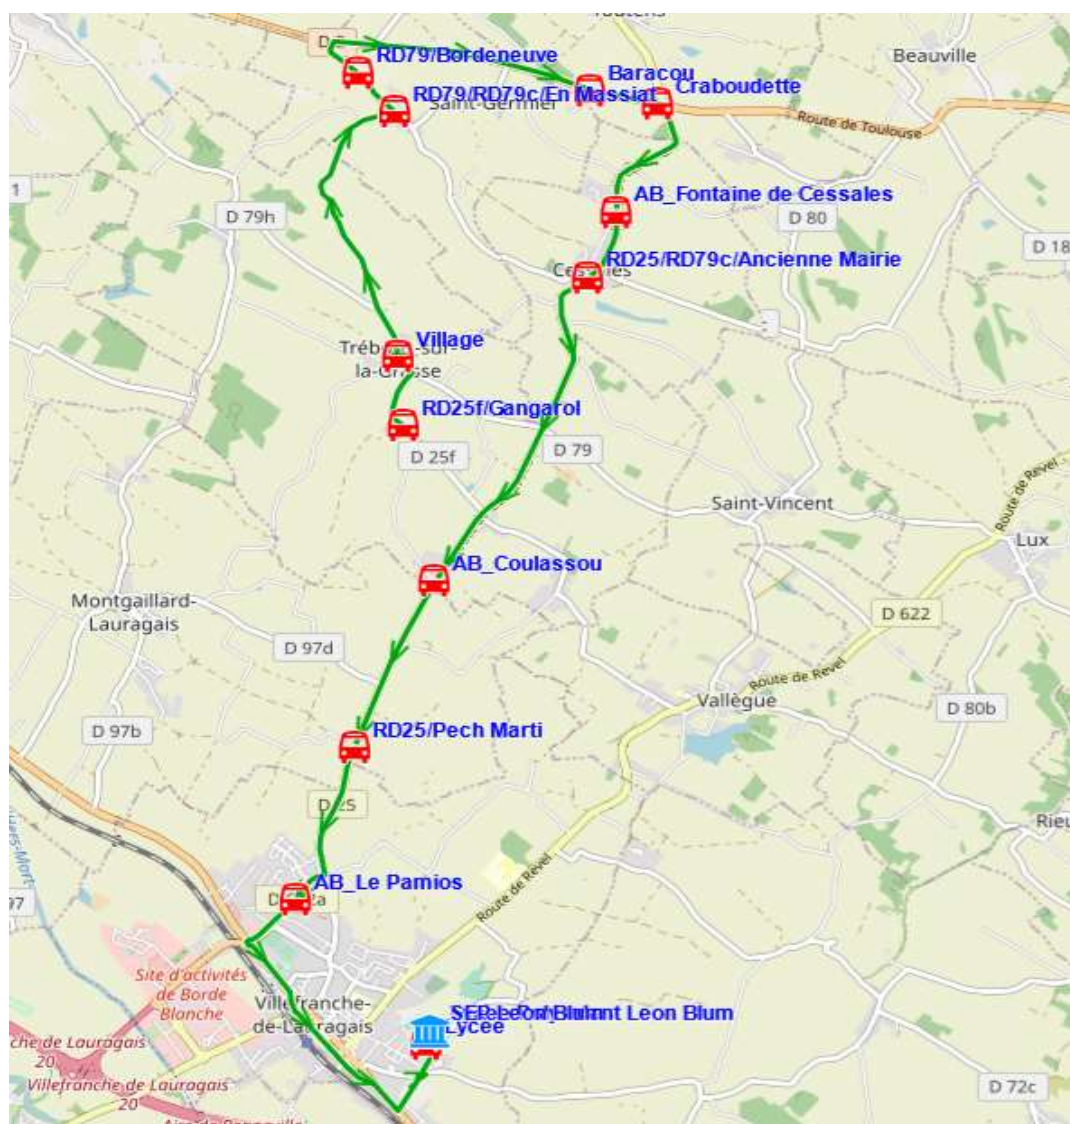

Fiche Horaire

Ligne : **S3045 - ST GERMIER-VILLEFRANCHE-LYC VILLEF LGS**

Validité à partir du 01/08/2023

Scol Course : Oui

Commune	Itinéraires Km en charge Point d'arrêt	S3045A01 17,55 Immjv---
TREBONS-SUR-LA-GRASSE	RD25f/Gangarol	07:15
	Village	07:16
SAINT-GERMIER	RD79/RD79c/En Massiat	07:20
	RD79/Bordeneuve	07:21
TOUTENS	Baracou	07:25
	Craboudette	07:26
CESSALES	AB_Fontaine de Cessales	07:28
	RD25/RD79c/Ancienne Mairie	07:29
TREBONS-SUR-LA-GRASSE	AB_Coulassou	07:33
MONTGAILLARD-LAURAGAIS	RD25/Pech Marti	07:35
VILLEFRANCHE-DE-LAURAGAIS	AB_Le Pamios	07:38
	Lycée	07:45

Transporteur

TRANSPORTS EN LAURAGAIS

Fiche Horaire

Ligne : **S3045 - ST GERMIER-VILLEFRANCHE-LYC VILLEF LGS**

Validité à partir du 01/08/2023

		Scol Course :	Oui	Oui
		Itinéraires	S3045R01	S3045R01
		Km en charge	16,07	16,07
Commune	Point d'arrêt		--m----	lm-jv---
VILLEFRANCHE-DE-LAURAGAIS	Lycée		13:20	18:10
	Le Pamiros		13:26	18:16
MONTGAILLARD-LAURAGAIS	RD25/Pech Marti		13:31	18:21
TREBONS-SUR-LA-GRASSE	Coulassou		13:34	18:24
	RD25f/Gangarol		13:38	18:28
	Parking La Grasse		13:39	18:29
	Village		13:40	18:30
SAINT-GERMIER	RD79/RD79c/En Massiat		13:44	18:34
	RD79/Bordeneuve		13:45	18:35
TOUTENS	Baracou		13:49	18:39
	Craboudette		13:51	18:41
CESSALES	AB_Fontaine de Cessales		13:54	18:44
	RD25/RD79c/Ancienne Mairie		13:55	18:45

Transporteur

TRANSPORTS EN LAURAGAIS