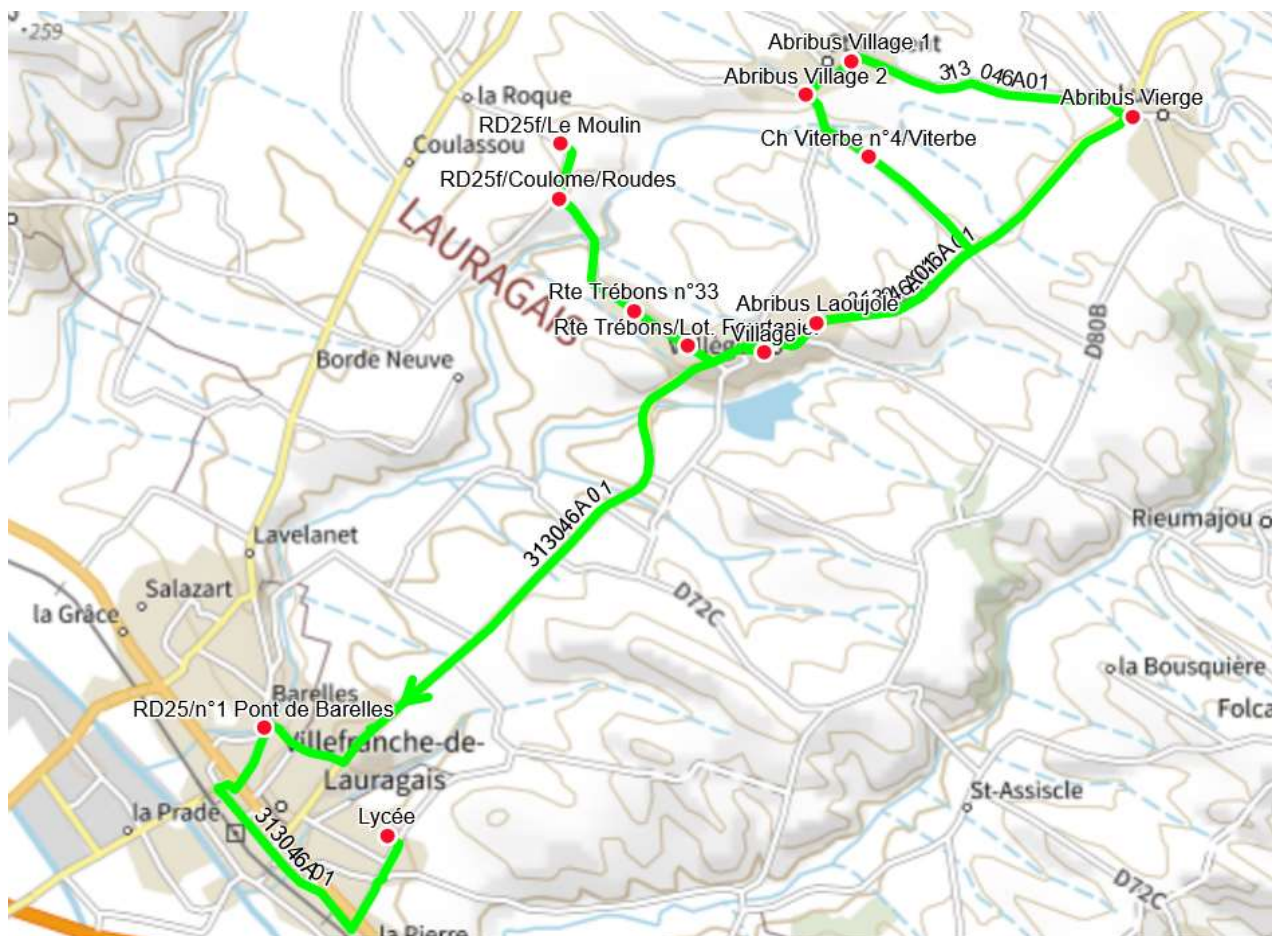

313046 - LUX-LYCEE VILLEFRANCHE LGS

Validité à partir du 22/10/2025

ALLER

Itinéraires		313046A01
Km en charge (Calculé)		16,6
Commune	Point d'arrêt	LMMJV--
TREBONS-SUR-LA-GRASSE	RD25f/Le Moulin	07:10
	RD25f/Coulome/Roudes	07:11
VALLEGUE	Rte Trébons n°33	07:13
	Rte Trébons/Lot. Fourtanier	07:14
LUX	Abribus Vierge	07:19
SAINT-VINCENT	Abribus Village 1	07:23
	Abribus Village 2	07:25
VALLEGUE	Ch Viterbe n°4/Viterbe	07:26
	Abribus Laoujole	07:27
	Village	07:29
VILLEFRANCHE-DE-LAURAGAIS	RD25/n°1 Pont de Barelles	07:34
	Lycée	07:42

Transporteur

TRANSPORTS EN LAURAGAIS

313046 - LUX-LYCEE VILLEFRANCHE LGS

Validité à partir du 22/10/2025

RETOUR

		Itinéraires 313046R0 313046R01	
		Km en charge (Calculé)	
Commune	Point d'arrêt	--Me----	LM-JV--
VILLEFRANCHE-DE-LAURAGAIS	Lycée	13:20	18:10
	RD25/n°1 Pont de Barelles	13:27	18:17
TREBONS-SUR-LA-GRASSE	RD25f/Le Moulin	13:33	18:23
	RD25f/Coulome/Roudes	13:34	18:24
VALLEGUE	Rte Trébons n°33	13:35	18:25
	Rte Trébons/Lot. Fourtanier	13:36	18:26
	Abribus Village	13:38	18:28
	Laoujole	13:40	18:30
LUX	Abribus Vierge	13:45	18:35
SAINT-VINCENT	Abribus Village 1	13:48	18:38
	Abribus Village 2	13:50	18:40
VALLEGUE	Ch Viterbe n°4/Viterbe	13:52	18:42

Transporteur

TRANSPORTS EN LAURAGAIS